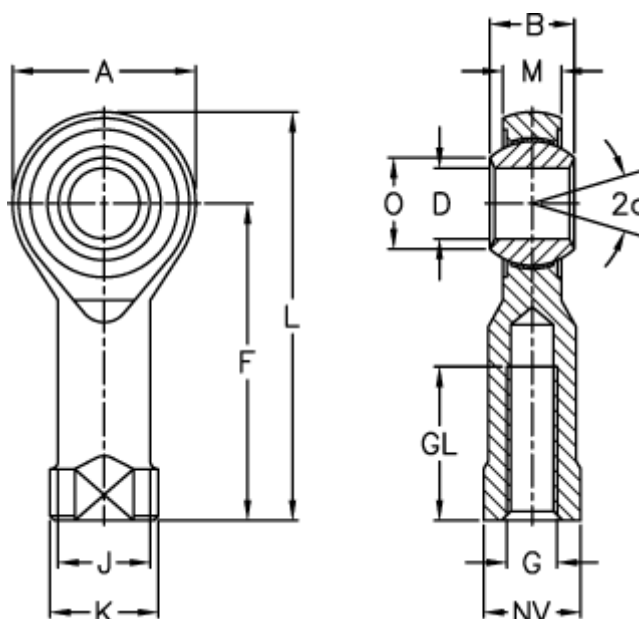

Varenummer: 03305012125
 Beskrivelse: Fluro ledhoved GILOW 12 12x1,25
 Med venstregevind

Mål

A	= 32	J	= 17.5	Vægt (
a (grader)	= 13	K	= 22	
B	= 16	L	= 66	
D	= 12	M	= 12	
Dynamisk belastning C (kN)	= 4	NV	= 19	
F	= 50	O	= 15.4	
G	= M12x1,25	Statisk belastning C0 (kN)	= 28.5	
GL	= 22	Tilladelige o/min	= Ikke velegnet til rotation	